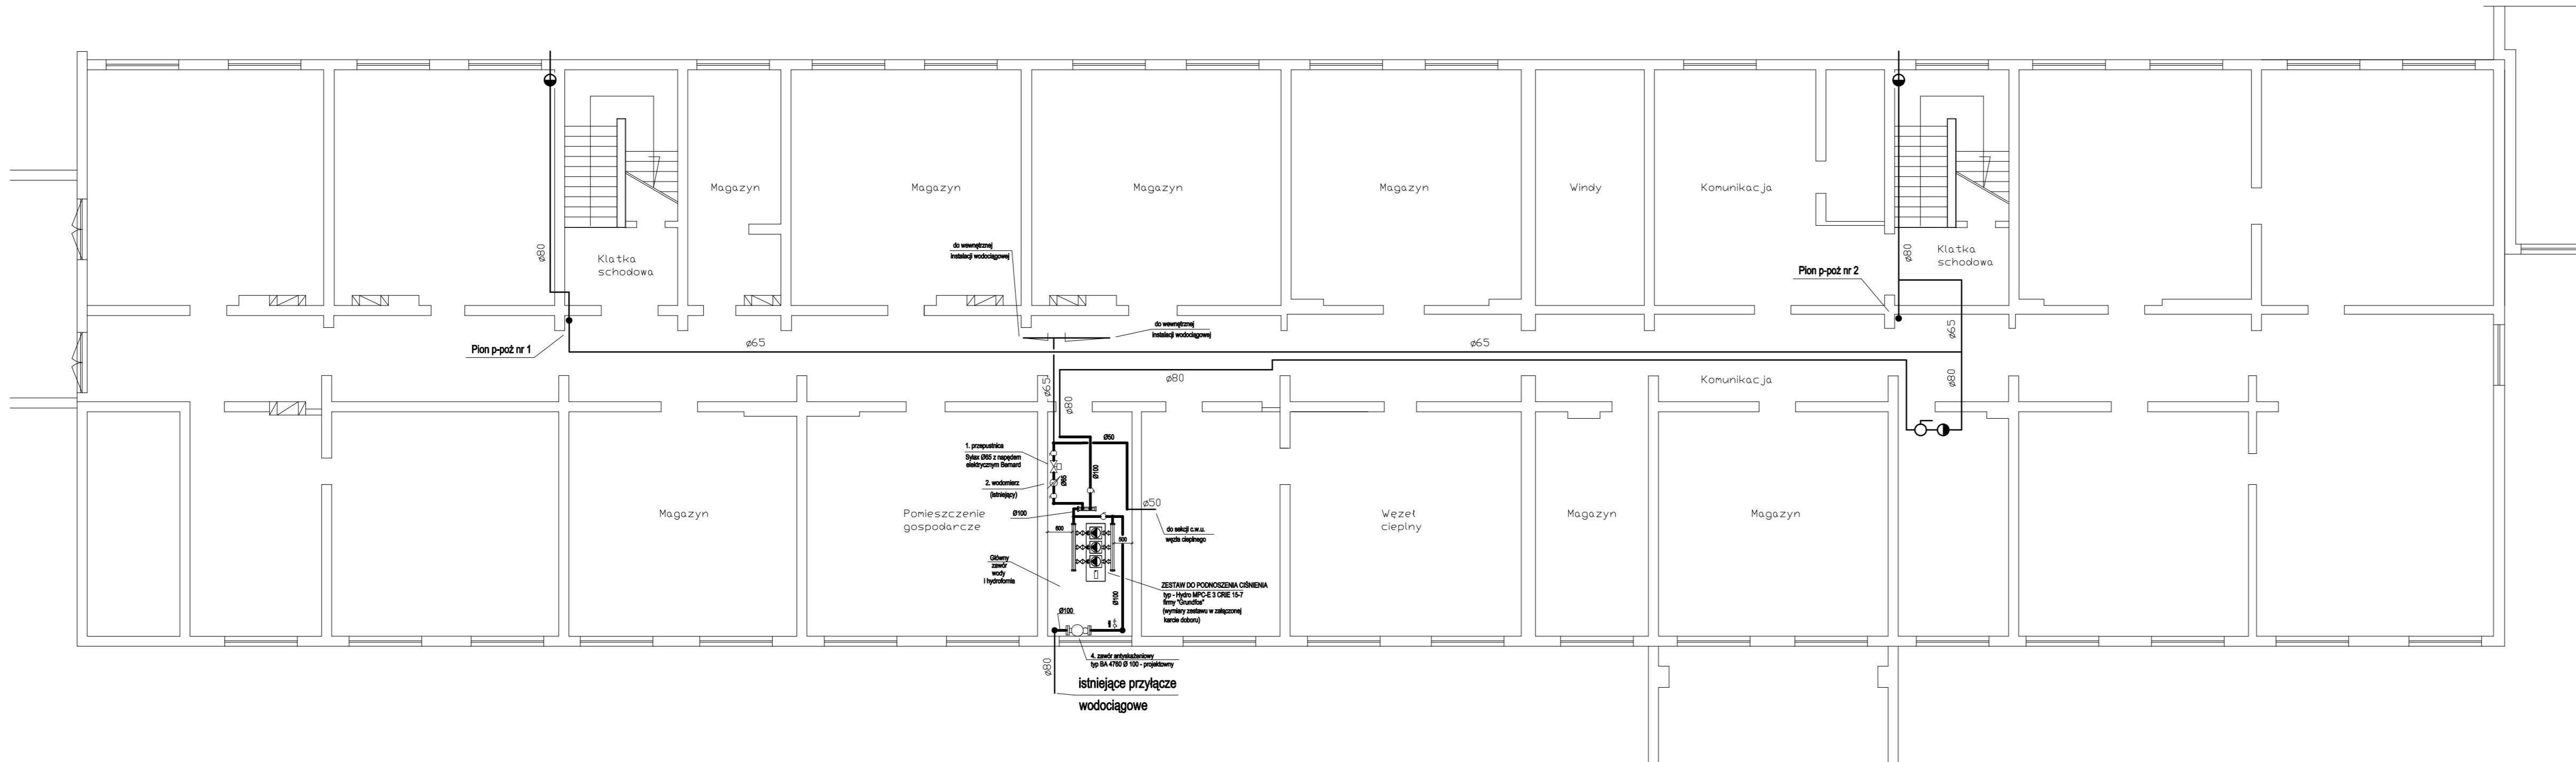

RZUT PIWNIC 1:100

8.1