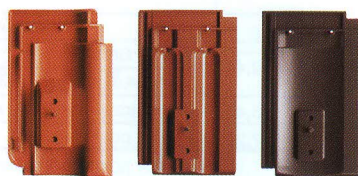

# SYSTEMOWE DACHÓWKI ALUMINIOWE W KOLORACH ODPOWIADAJĄCYCH KOLOROM DACHÓWEK.

„DOMINO“ „KERA-PEANNE“ „MAGNUM“

„KLASSIK“ „PROFIL“ „AMBIENTE“

„HARMONIE“ „RUSTICO“ „ELEGANZ“

„FUTURA“

„RATIO“

„BALANCE“

„SINFONIE“

DACHÓWKA ALUMINIOWA	WSPORNIK BALA DREWNIANEGO	WSPORNIK DRABINKI ŚNIEGOWEJ	ŁAWA KOMINIARSKA DŁUGA 80/25 I KRÓTKA 44,5/25	STOPIEŃ POJEDYNCZY
MASYWNY CIŚNIENIOWY ODLEW ALUMINIOWY  ODPORNY NA WPEWY ŚRODOWISKA, W KOLORZE PASUJĄCYM DO KOLORU DACHÓWEK	STABILNE I PEWNE ALUMINIOWE WSPORNIKI SYSTEMOWE ODLEWANE CIŚNIENIOWO  KOLOR PASUJĄCY DO KOLORU DACHÓWEK  WYTRZYMAŁE NA NAPÓR ŚNIEGU		STABILNE I PEWNE SYSTEMOWE STOPIE ALUMINIOWE ODLEWANE CIŚNIENIOWO  SZYBKI MONTAŻ GOTOWYCH ELEMENTÓW	

ŁAWA KOMINIARSKA UNIWERSALNA (44,5 X 25 CM)

ŁAWA KOMINIARSKA UNIWERSALNA (80 X 25 CM)

RUROWY SYSTEM ŚNIEGOWY

WSPORNIKI DRABINY ALUMINIOWEJ

DRABINA (DŁ. 2 M)

UCHWYT DO SYSTEMU BATERII SOLARNYCH