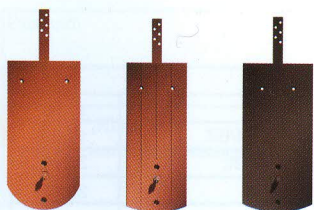

# SYSTEMOWE DACHÓWKI ALUMINIOWE W KOLORACH ODPOWIADAJĄCYCH KOLOROM DACHÓWEK.

„DOMINO“ „KERA-PEANNE“ „MAGNUM“

„KLASSIK“ „PROFIL“ „AMBIENTE“

„HARMONIE“ „RUSTICO“ „ELEGANZ“

„FUTURA“

„RATIO“

„BALANCE“

„SINFONIE“

DACHÓWKA ALUMINIOWA	WSPORNIK BALA DREWNIANEGO	WSPORNIK DRABINKI ŚNIEGOWEJ	ŁAWA KOMINIARSKA DŁUGA 80/25 I KRÓTKA 44,5/25	STOPIEŃ POJEDYNCZY
MASYWNY CIŚNIENIOWY ODLEW ALUMINIOWY  ODPORNY NA WPEWY ŚRODOWISKA, W KOLORZE PASUJĄCYM DO KOLORU DACHÓWEK	STABILNE I PEWNE ALUMINIOWE WSPORNIKI SYSTEMOWE ODLEWANE CIŚNIENIOWO  KOLOR PASUJĄCY DO KOLORU DACHÓWEK  WYTRZYMAŁE NA NAPÓR ŚNIEGU		STABILNE I PEWNE SYSTEMOWE STOPIE ALUMINIOWE ODLEWANE CIŚNIENIOWO  SZYBKI MONTAŻ GOTOWYCH ELEMENTÓW	

ŁAWA KOMINIARSKA UNIWERSALNA (44,5 X 25 CM)

ŁAWA KOMINIARSKA UNIWERSALNA (80 X 25 CM)

RUROWY SYSTEM ŚNIEGOWY

WSPORNIKI DRABINY ALUMINIOWEJ

DRABINA (DŁ. 2 M)

UCHWYT DO SYSTEMU BATERII SOLARNYCH