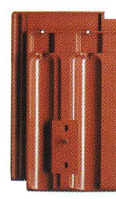

# SYSTEMOWE DACHÓWKI ALUMINIOWE W KOLORACH ODPOWIADAJĄCYCH KOLOROM DACHÓWEK.

„DOMINO“ „KERA-PEANNE“ „MAGNUM“

„KLASSIK“ „PROFIL“ „AMBIENTE“

„HARMONIE“ „RUSTICO“ „ELEGANZ“

„FUTURA“

„RATIO“

„BALANCE“

„SINFONIE“

DACHÓWKA ALUMINIOWA	WSPORNIK BALA DREWNIANEGO	WSPORNIK DRABINKI ŚNIEGOWEJ	ŁAWA KOMINIARSKA DŁUGA 80/25 I KRÓTKA 44,5/25	STOPIEŃ POJEDYNCZY
MASYWNY CIŚNIENIOWY ODLEW ALUMINIOWY  ODPORNY NA WPEWY ŚRODOWISKA, W KOLORZE PASUJĄCYM DO KOLORU DACHÓWEK	STABILNE I PEWNE ALUMINIOWE WSPORNIKI SYSTEMOWE ODLEWANE CIŚNIENIOWO  KOLOR PASUJĄCY DO KOLORU DACHÓWEK  WYTRZYMAŁE NA NAPÓR ŚNIEGU		STABILNE I PEWNE SYSTEMOWE STOPIE ALUMINIOWE ODLEWANE CIŚNIENIOWO  SZYBKI MONTAŻ GOTOWYCH ELEMENTÓW	