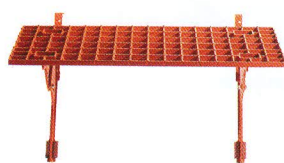

# SYSTEMOWE DACHÓWKI ALUMINIOWE W KOLORACH ODPOWIADAJĄCYCH KOLOROM DACHÓWEK.

„DOMINO“ „KERA-PEANNE“ „MAGNUM“

„KLASSIK“ „PROFIL“ „AMBIENTE“

„HARMONIE“ „RUSTICO“ „ELEGANZ“

„FUTURA“

„RATIO“

„BALANCE“

„SINFONIE“

DACHÓWKA ALUMINIOWA	WSPORNIK BALA DREWNIANEGO	WSPORNIK DRABINKI ŚNIEGOWEJ	ŁAWA KOMINIARSKA DŁUGA 80/25 I KRÓTKA 44,5/25	STOPIEŃ POJEDYNCZY
MASYWNY CIŚNIENIOWY ODLEW ALUMINIOWY  ODPORNY NA WPEWY ŚRODOWISKA, W KOLORZE PASUJĄCYM DO KOLORU DACHÓWEK	STABILNE I PEWNE ALUMINIOWE WSPORNIKI SYSTEMOWE ODLEWANE CIŚNIENIOWO  KOLOR PASUJĄCY DO KOLORU DACHÓWEK  WYTRZYMAŁE NA NAPÓR ŚNIEGU		STABILNE I PEWNE SYSTEMOWE STOPIE ALUMINIOWE ODLEWANE CIŚNIENIOWO  SZYBKI MONTAŻ GOTOWYCH ELEMENTÓW	

ŁAWA KOMINIARSKA UNIWERSALNA (44,5 X 25 CM)

ŁAWA KOMINIARSKA UNIWERSALNA (80 X 25 CM)

RUROWY SYSTEM ŚNIEGOWY

WSPORNIKI DRABINY ALUMINIOWEJ

DRABINA (DŁ. 2 M)

UCHWYT DO SYSTEMU BATERII SOLARNYCH